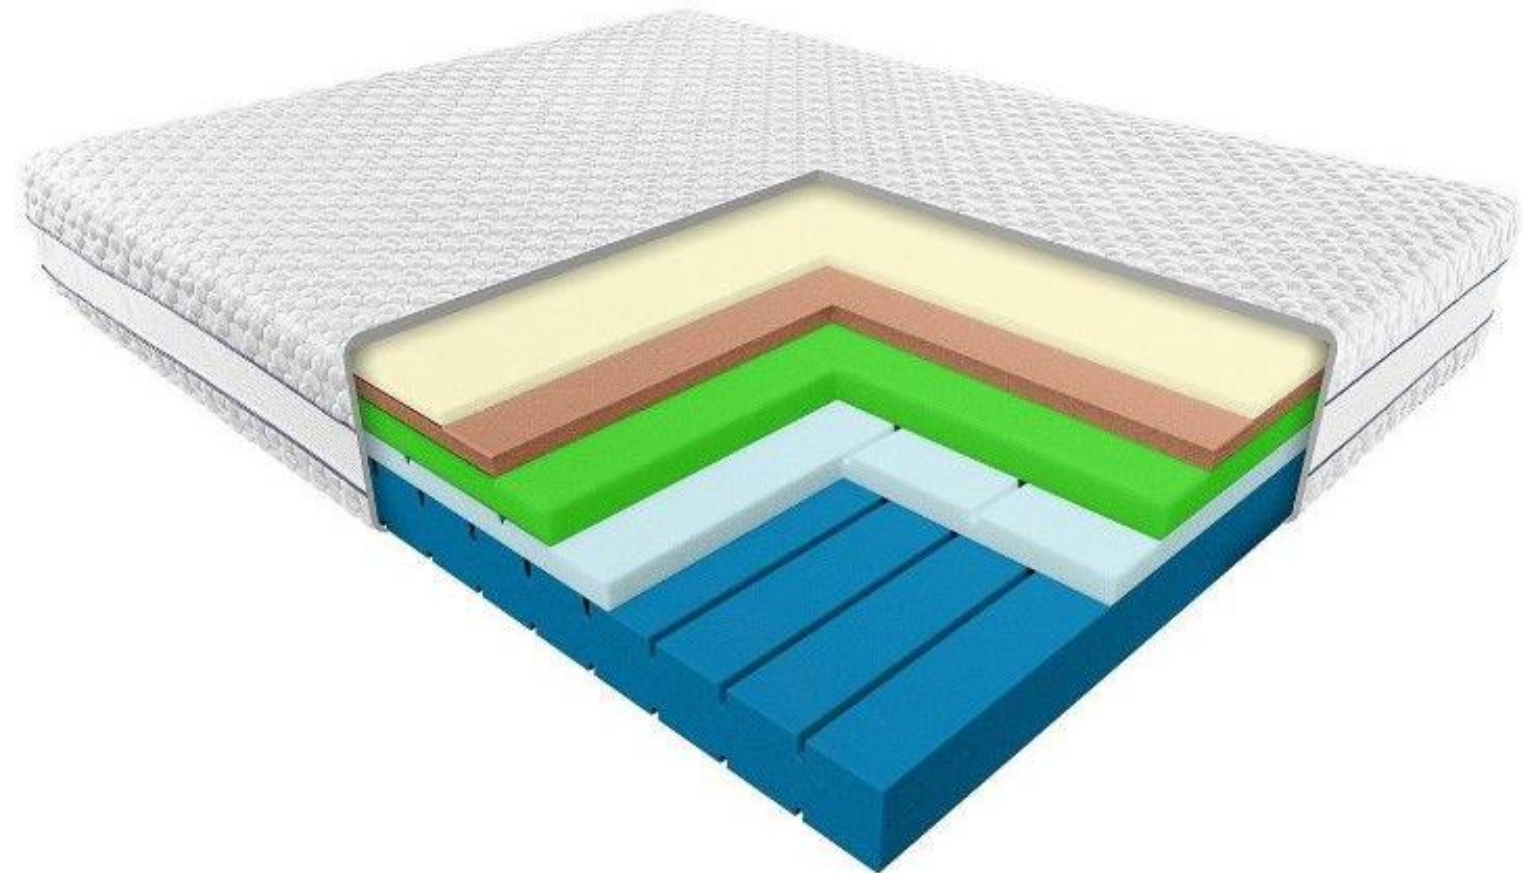

# SIRONA

90 x 200 cm

výška 27 cm

Sirona - 5 ultra hustých rôznorodých pien spolupôsobiacich na vašu chrbticu, spojených bez lepidla. Hodvábná kontaktná vrstva. Vhodný pre ťažkých ľudí.

- HR PENA
- Pena Ultra
- PUR pena
- 12 zón tvrdosti
- pamäťová pena
- bez použitia lepidiel - antialergický
- poťah prateľný

# FIDES

90 x 200 cm

výška 27 cm

Latexový matrac Fides je výborná voľba z viacerých dôvodov. Nielenže je TOP ortopedický, je zároveň ideálnym riešením pre alergikov. Prach sa kvôli vysokej hustote latexového jadra len zťažka dostane do jeho vnútra. 7 zón tvrdosti, 15 ročná záruka. Vhodný pre ťažkých ľudí.