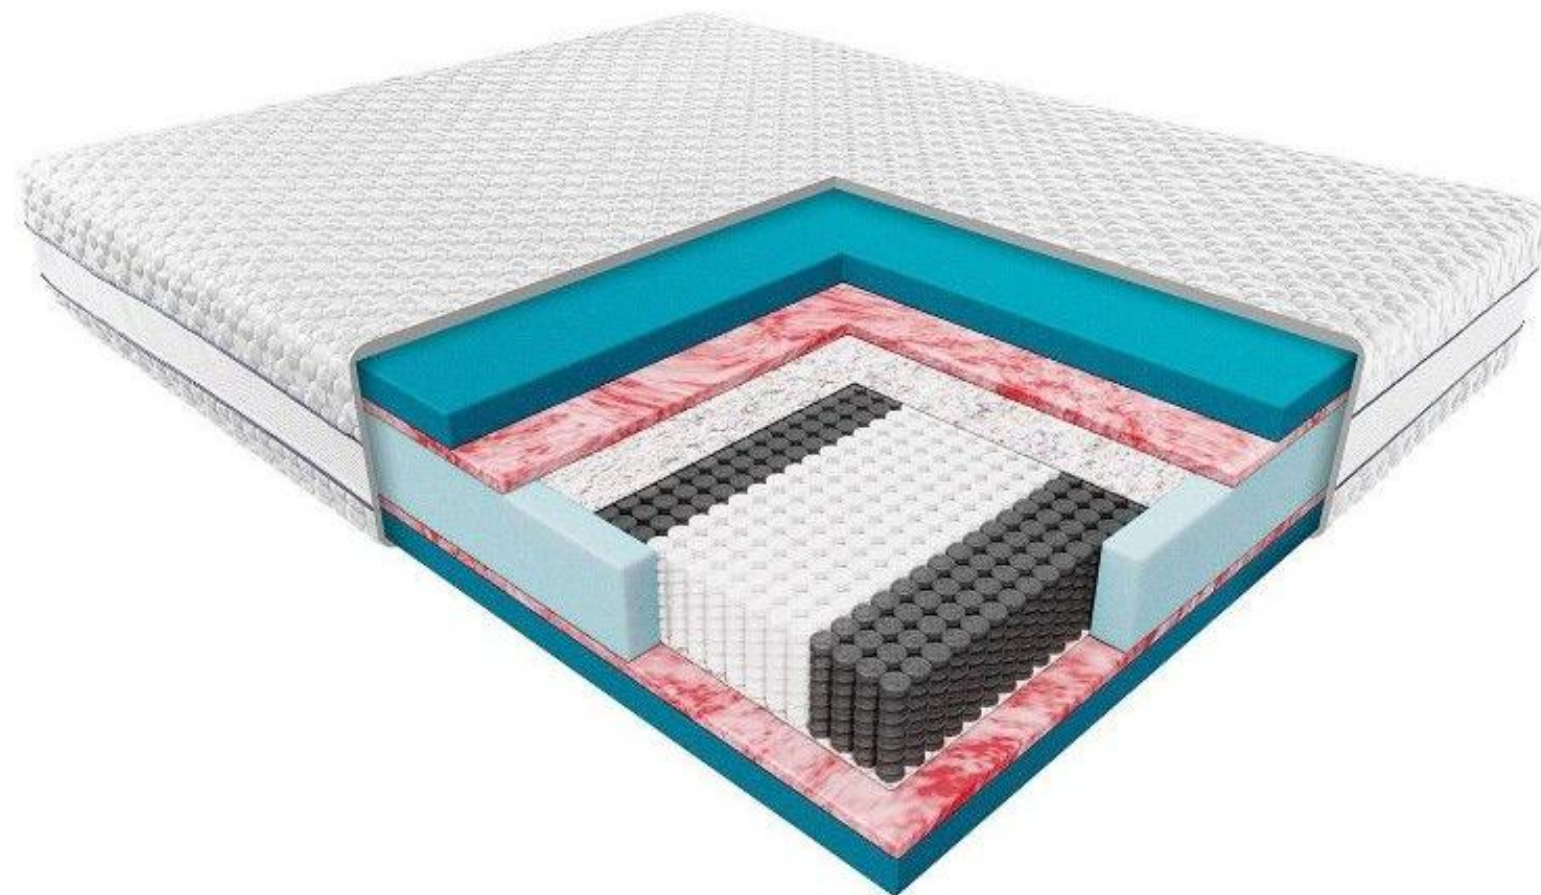

HYBRIS

180 x 200 cm

výška 28 cm

Matrac Hybris, je zdraviu prospešný matrac vytvorený kombináciou troch materiálov, ktoré sa dokonale prispôbia telu: multitaštičkové pružiny, pena Red Soft a termoelastická pena.

- HR PENA RED SOFT
- Taštičkové pružiny multipocket
- Taštičkové jadro multopocket
- 7 zón tvrdosti
- pamäťová pena
- kokosová doska
- poťah prateľný

Expozičný matrac / 100 % stav

ZÁRUKA: 7 rokov

mäkký   stredne-tvrдый   tvrdý

58%

pôvodná cena 1 412 € s DPH

750 €

Expozičný matrac / poťah nutné vyčistiť