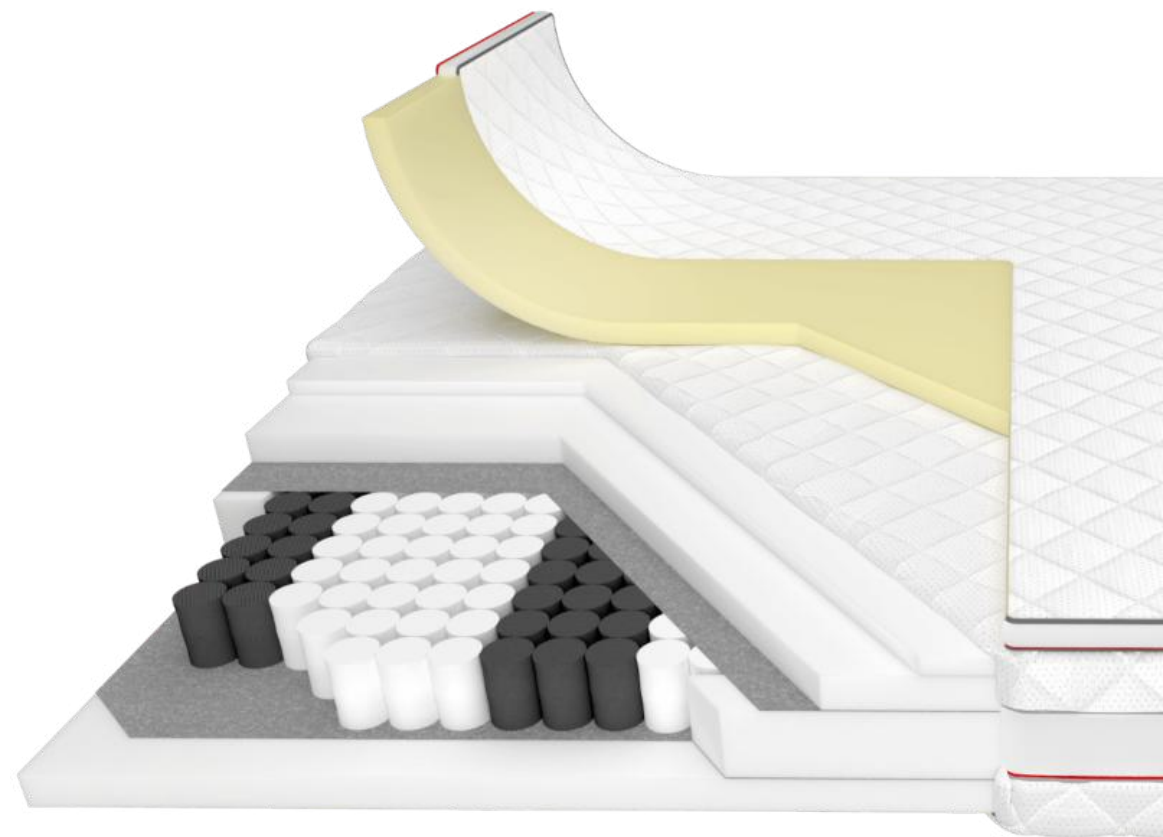

MATRACHELLO XL bez toppera

180 x 200 cm

výška 30 cm

Matrac XL je výsledkom nášho úsilia o poskytnutie komfortu spánku každej váhovej kategórii. Je to kombinácia viacvrstvovej časti a odnímateľnej vrchnej časti – toppera. Dvojité matrac uľahčuje odpojenie toppera od základného matraca. Vďaka tomu môžete bez zbytočných komplikácií v priebehu niekoľkých sekúnd zmeniť tvrdosť a výšku vášho matraca.

- HR pena
- Pamäťová pena
- 7 zón tvrdosti / mäkkšia tvrdšia strana
- Taštičkové jadro
- poťah prateľný na 60 stupňoch

EXPO BA / 100 % stav

ZÁRUKA: 7 rokov

mäkký   stredne-tvrдый   tvrdý

74%

1 190 s dph
916 bez dph

premium