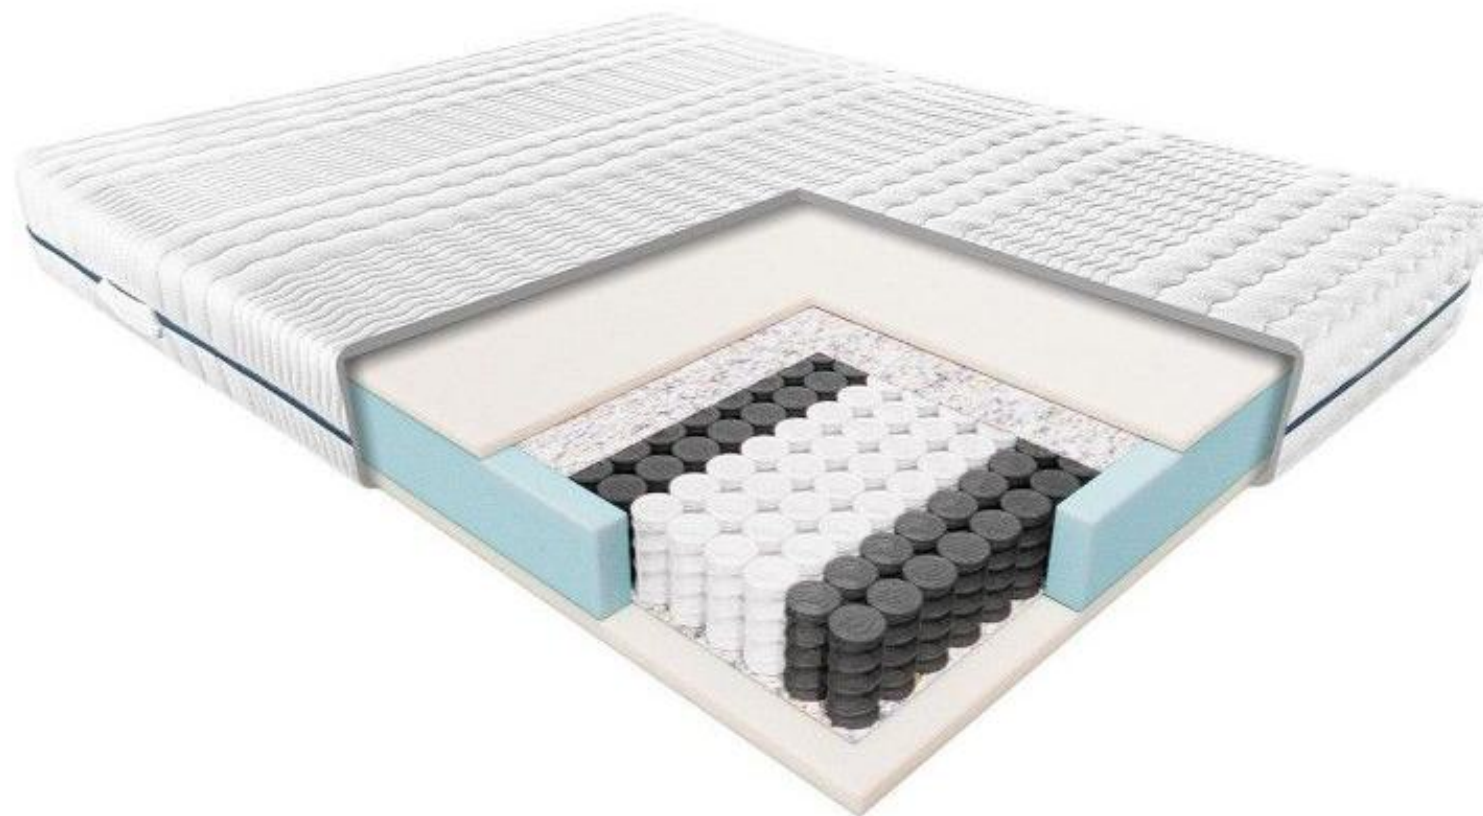

# MATRACHELLO

## VENUS

90 x 200 cm

výška 30 cm

Venus je model, ktorý poskytuje vysoký komfort spánku. Je to rehabilitačný matrac, preto ho môžu používať aj ľudia trpiaci bolesťami chrbtice.

- PUR pena
- taštičkové jadro
- rehabilitačný
- 7 zón tvrdosti
- poťah prateľný na 60 stupňoch

# MATRACHELLO DELIA

výška 23 cm

Matrac Delia je našou poctou k jednoduchým riešeniam. Všetko je navrhnuté tak, aby sa matrac čo najviac prispôbil meniacim sa potrebám vášho tela. Dve klasické a spoľahlivé suroviny, ako pena a taštička sa skombinovali do jedného modelu, takže môžete dosiahnuť vysoký komfort spánku bez zbytočných komplikácií.