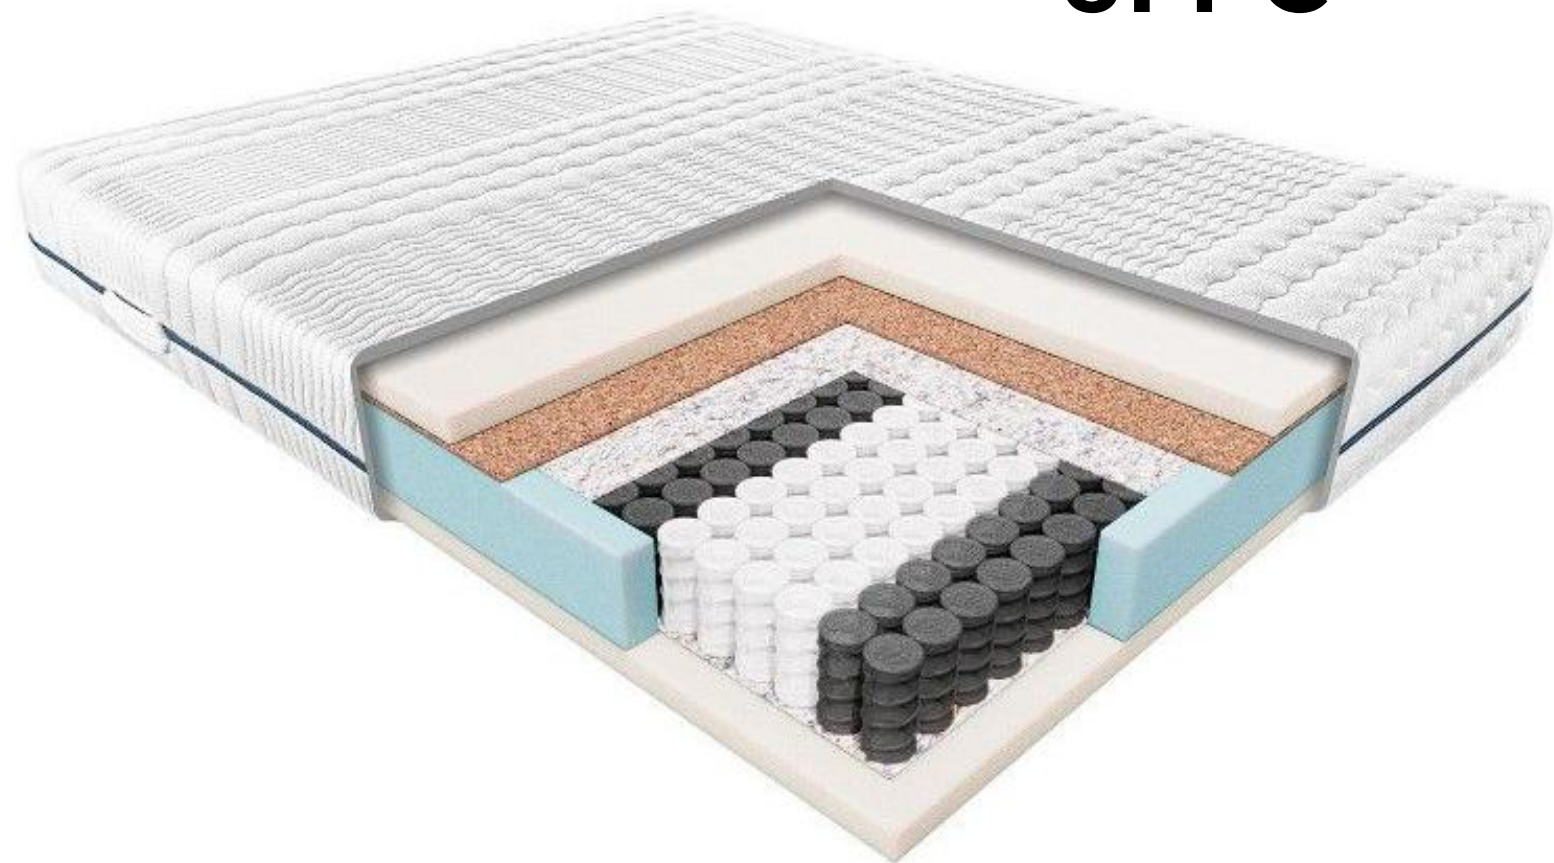

# MATRACHELLO DELIA

výška 23 cm

Matrac Delia je našou poctou k jednoduchým riešeniam. Všetko je navrhnuté tak, aby sa matrac čo najviac prispôbil meniacim sa potrebám vášho tela. Dve klasické a spoľahlivé suroviny, ako pena a taštička sa skombinovali do jedného modelu, takže môžete dosiahnuť vysoký komfort spánku bez zbytočných komplikácií.

- PUR pena
- taštičkové jadro - multipocket
- kokosová doska
- 7 zón tvrdosti
- poťah prateľný na 60 stupňoch

**NOVÝ / 100 % stav**

**ZÁRUKA: 3 roky**

mäkký      stredne-tvrдый      tvrdý

69%

**90 x 200 cm    341€**

**160 x 200 cm    603 €**

**180 x 200 cm    614 €**