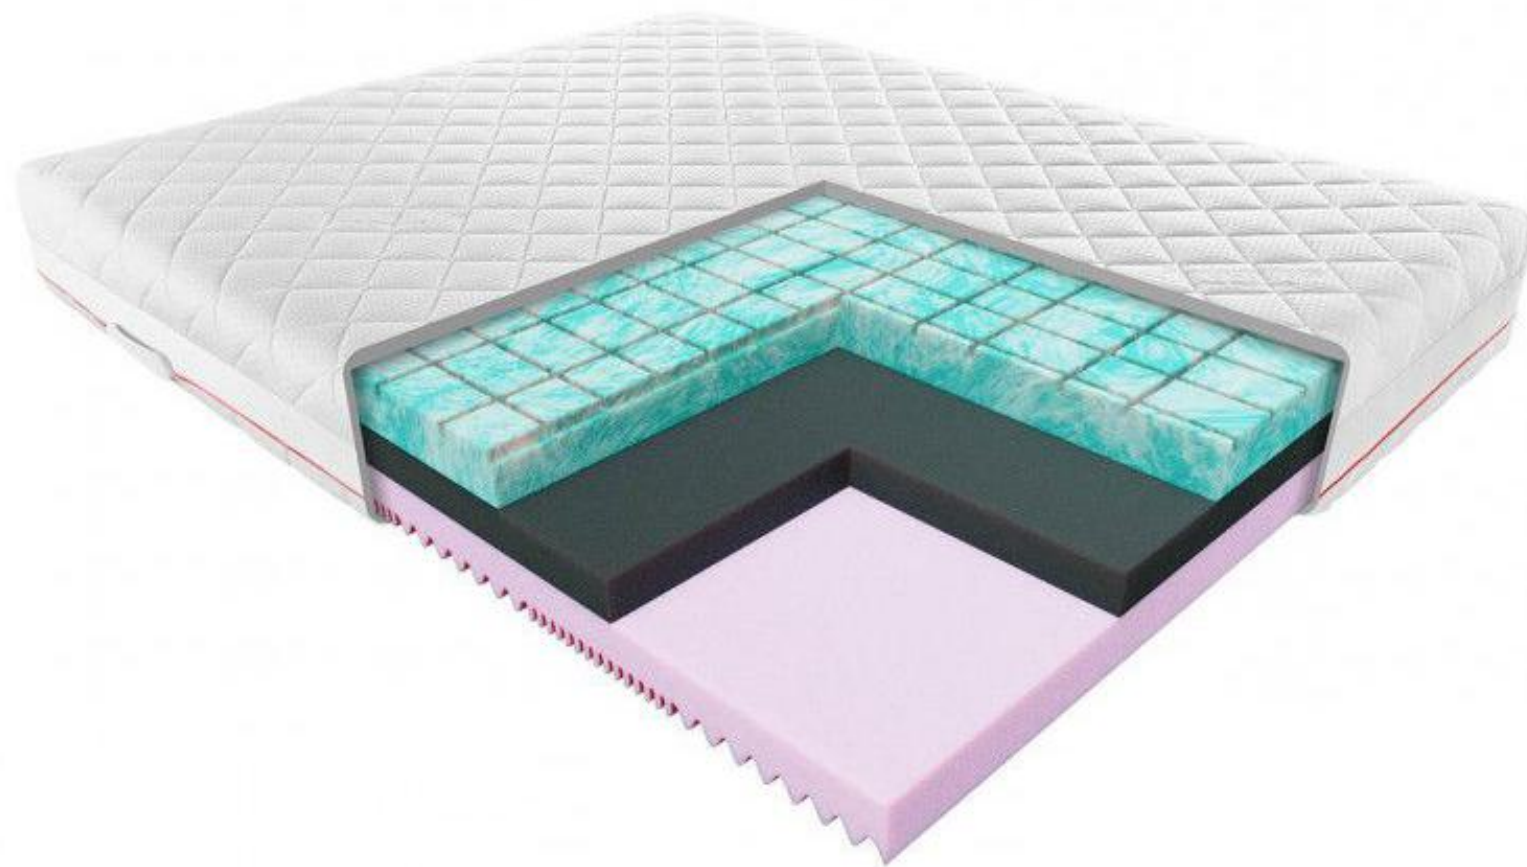

## LUNA 180 x 200 cm

výška 24 cm

Matrac Luna je vyrobený z troch dokonale sa dopĺňajúcich pien vyznačujúcich sa vysokou hustotou a elasticitou. Jadro matraca tvorí odolná hybridná pena. Vyznačuje sa vysokou odolnosťou proti deformácii, čo z neho robí stabilnú základňu a oporu pre iné peny.

- HR pena HYBRID
- Pena Blue Soft
- 7 zón tvrdosti
- 2 rôzne strany tvrdosti
- kokosová doska
- poťah prateľný na 60 stupňoch

**Expozičný matrac / 100 % stav**

**ZÁRUKA: 7 rokov**

mäkký      stredne-tvrдый      tvrdý

# MATRACHELLO

**GEMINI** 90 x 200 cm  
výška 20 cm

Gemini je penový pohodlný matrac, ktorého adaptačné „schopnosti“ potešia každého teenagera. Je to matrac, ktorý sa prispôsobuje dynamicky sa meniacim potrebám a požiadavkám mladého človeka.