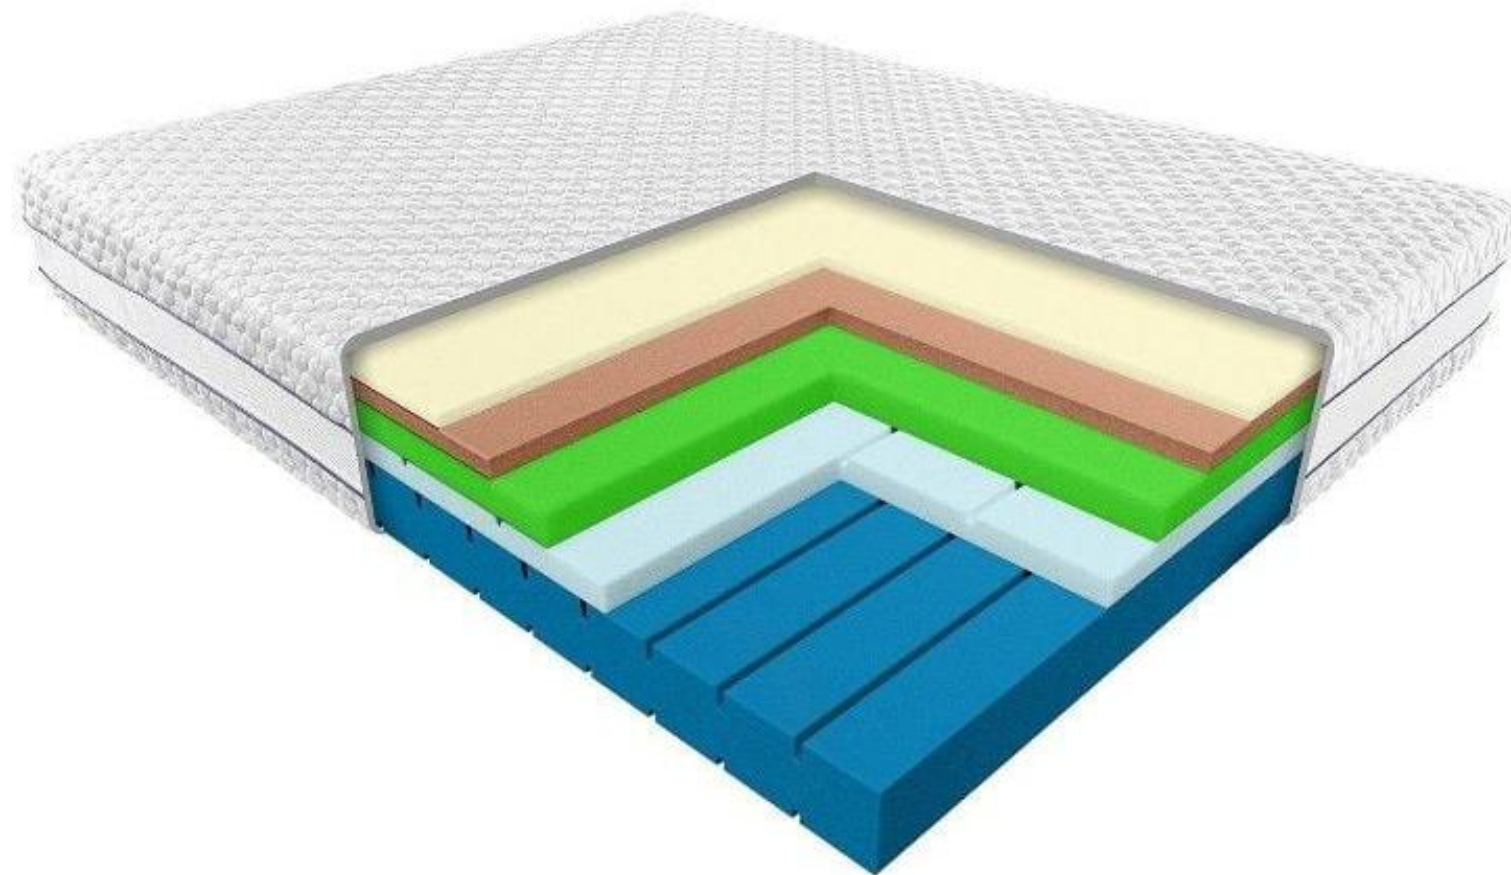

SIRONA

90 x 200 cm

výška 27 cm

Sirona - 5 ultra hustých rôznorodých pien spolupôsobiacich na vašu chrbticu, spojených bez lepidla. Hodvábna kontaktná vrstva. Vhodný pre ťažkých ľudí.

- HR PENA
- Pena Ultra
- PUR pena
- 12 zón tvrdosti
- pamäťová pena
- bez použitia lepidiel - antialergický
- poťah prateľný

Expozičný matrac / 100 % stav

ZÁRUKA: 7 rokov

mäkký   stredne-tvrký   tvrdý

58%

pôvodná cena 954 € s DPH

400 €