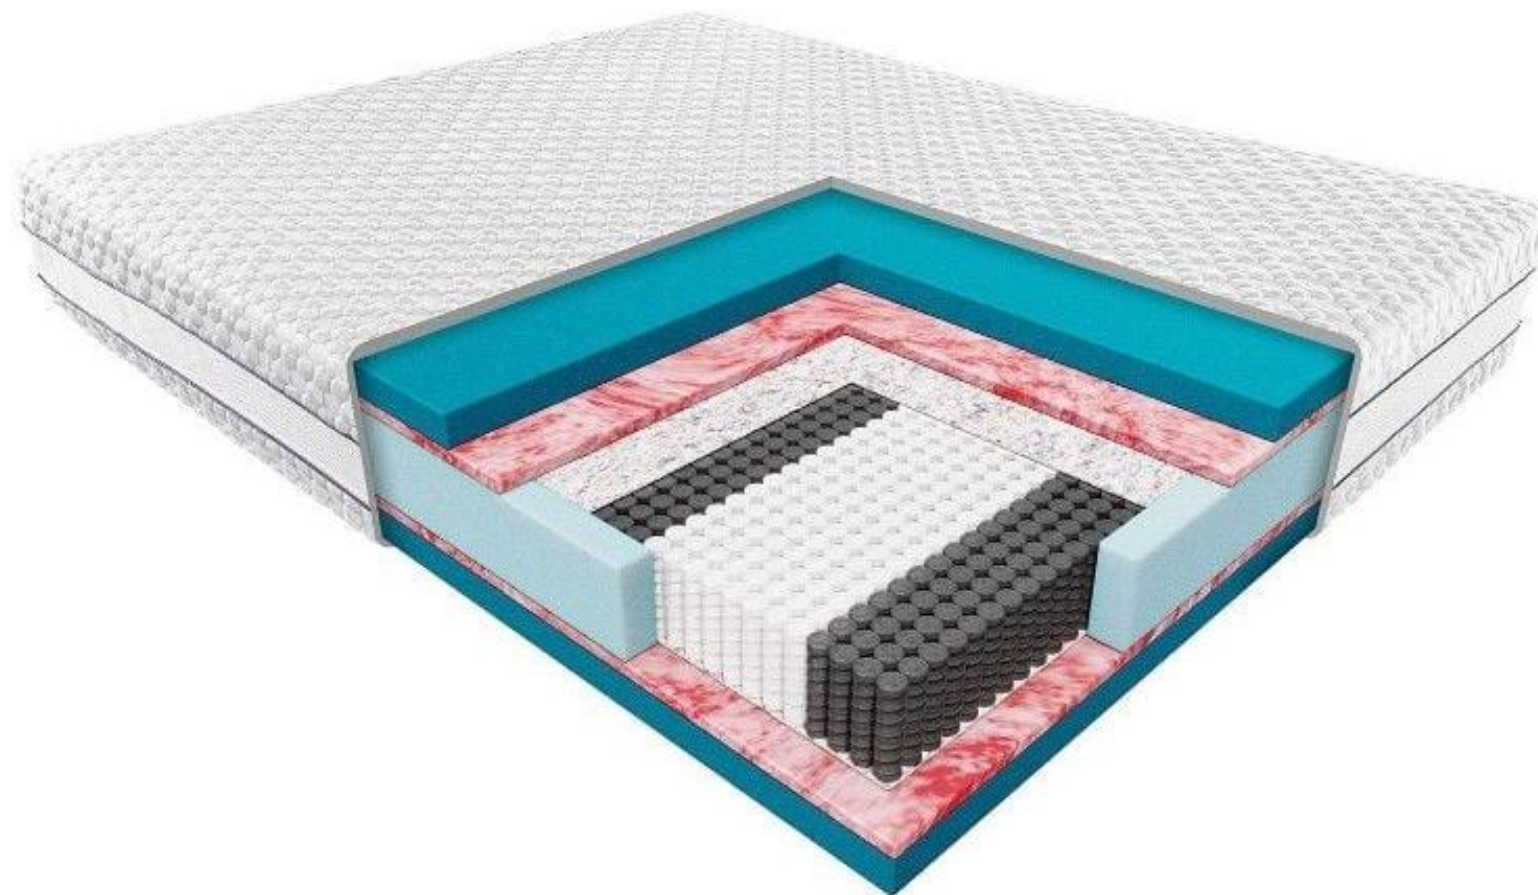

Vrstva uzavretia taštičkovej komory, ktorá zároveň napomáha dobrej termoregulácii.

HYBRIS

180 x 200 cm

výška 28 cm

Matrac Hybris, je zdraviu prospešný matrac vytvorený kombináciou troch materiálov, ktoré sa dokonale prispôbia telu: multitaštičkové pružiny, pena Red Soft a termoelastická pena.

- HR PENA RED SOFT
- Taštičkové pružiny multipocket
- Taštičkové jadro multopocket
- 7 zón tvrdosti
- pamäťová pena
- kokosová doska
- poťah prateľný

Expozičný matrac / 100 % stav

ZÁRUKA: 7 rokov

mäkký

stredne-tvrдый

tvrdý

58%

pôvodná cena 1 412 € s DPH

800 €

Expozičný matrac / poťah nutné vyčistiť

SIRONA

90 x 200 cm

výška 27 cm