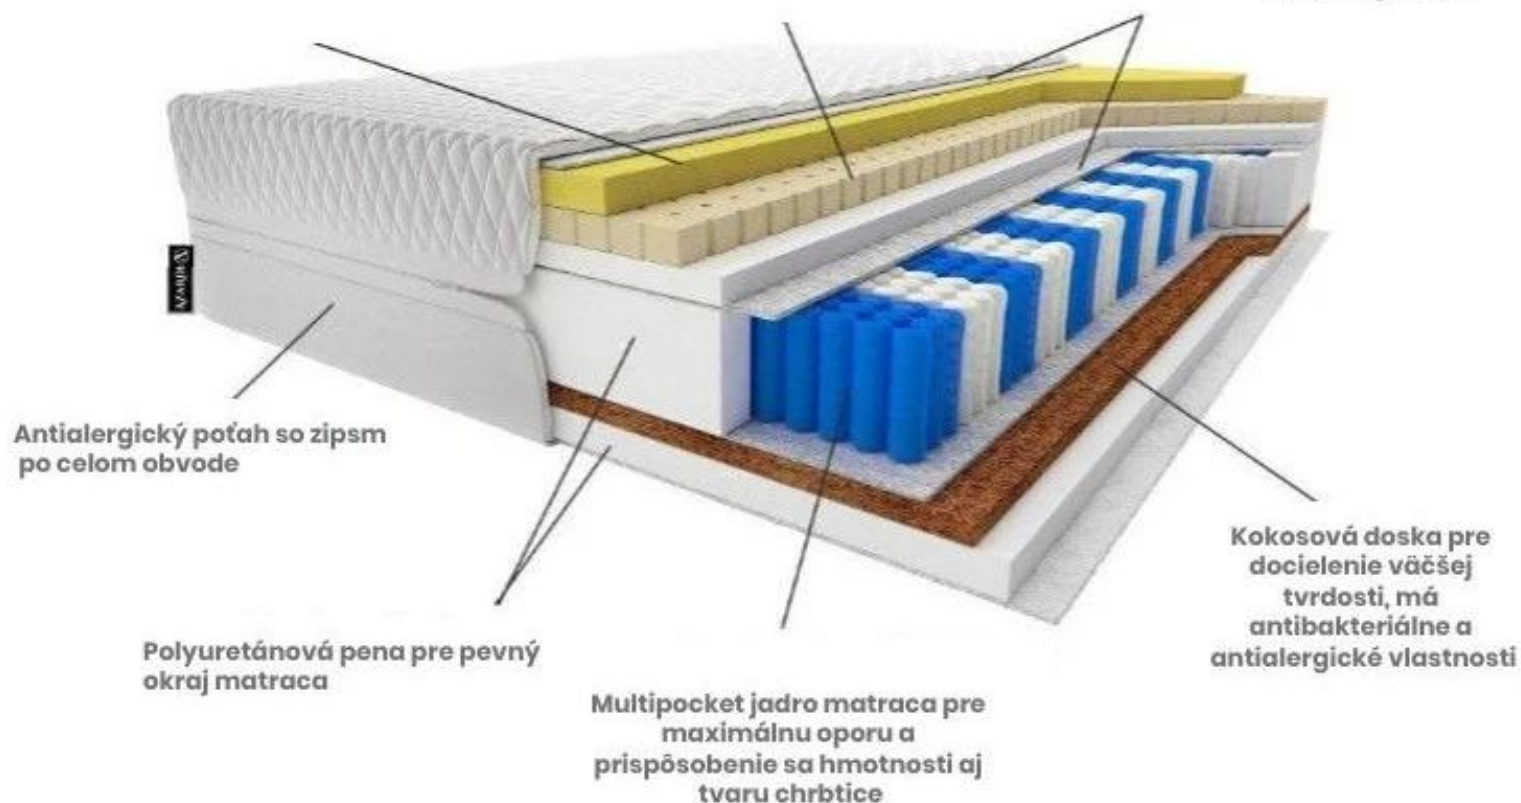

ZÁRUKA: 15 rokov

mäkký stredne-tvrký tvrdý

78%

2 177 €
1 814€ bez DPH

ROYAL COMFORT

180 x 200 cm výška 28 cm

Matrac Matrachello Royal Comfort patrí do prémiovej rady matracov Matrachello. Kompaktný, stredne tvrdý matrac s prepracovanou stavbou jadra matraca. Jadro matraca tvorí taštičkový systém, v počte 500 pružín na m² interagujúci s kombináciou vysoko-elastických pien typu VISCO pena (pamäťová pena), LATEX a kokosovou doskou. Za tento matrac hlasujeme z Matrachella, ako za jeden z najlepších v ponuke.

Expozičný matrac / 100 % stav
ZÁRUKA: 2 roky

mäkký stredne-tvrdý tvrdý

71%

pôvodná cena 1 318 € s DPH
856 €

Pamäťová pena reagujúca na teplotu tela, prispôsobujúca sa tvaru chrbtice

Latexová doska zabezpečujúca komfort a odvetrávanie matraca

Vrstva uzavretia taštičkovej komory, ktorá zároveň napomáha dobrej termoregulácii.

HYBRIS

180 x 200 cm

výška 28 cm

Matrac Hybris, je zdraviu prospešný matrac vytvorený kombináciou troch materiálov, ktoré sa dokonale prispôbia telu: multitaštičkové pružiny, pena Red Soft a termoelastická pena.